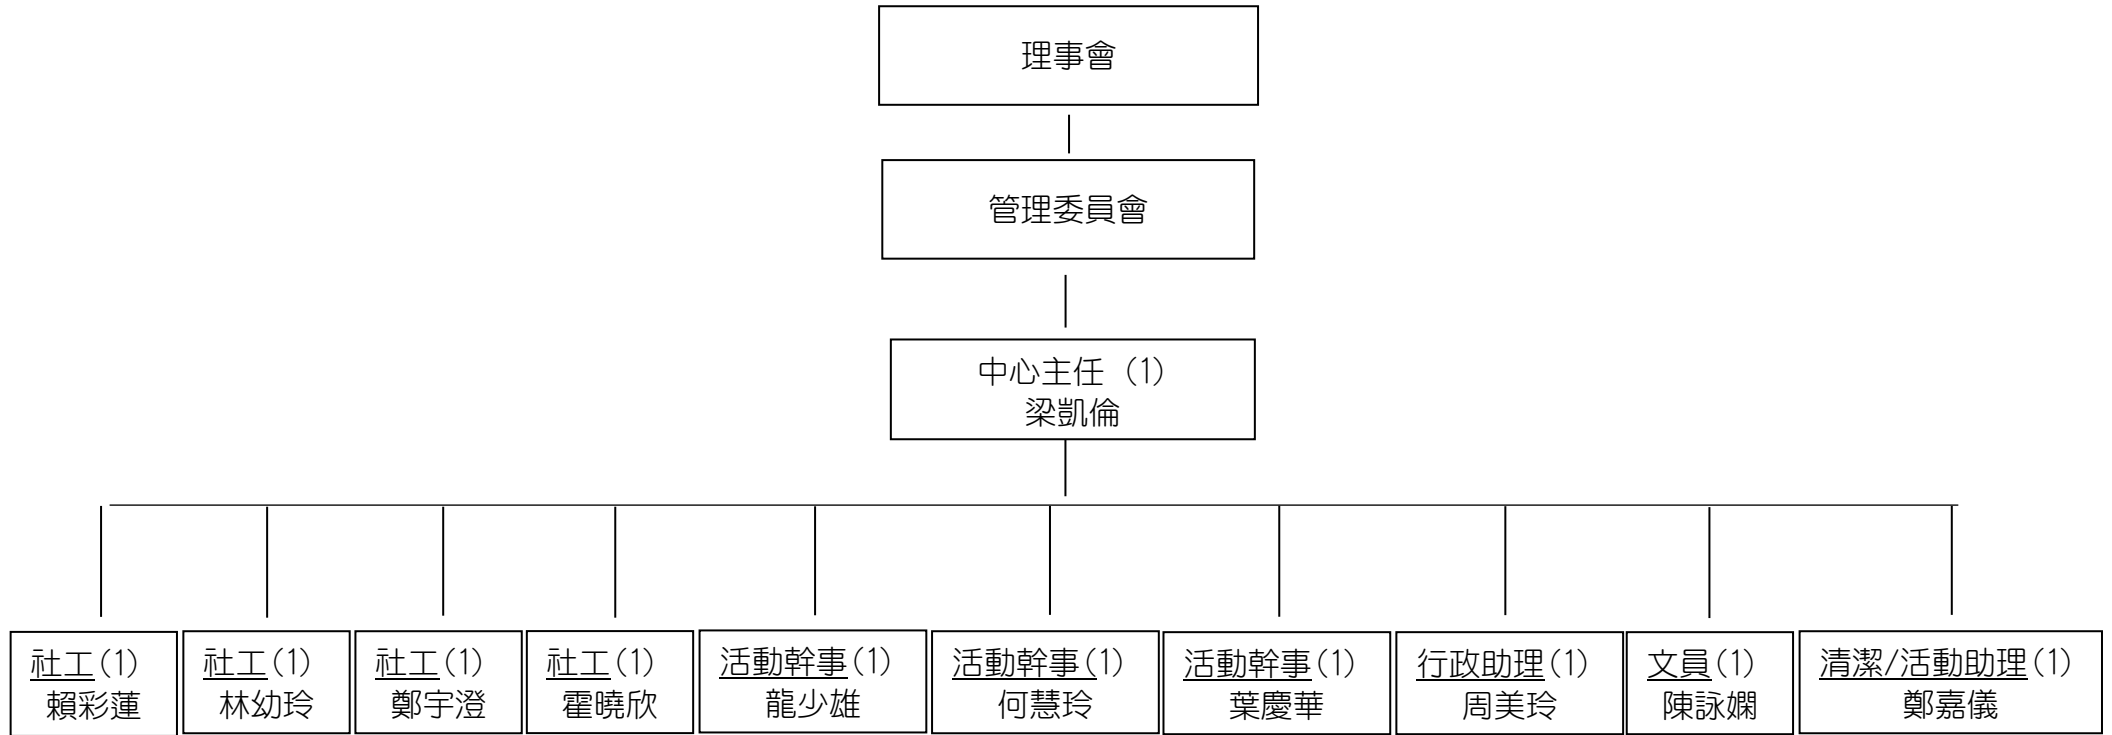

育智中心組織架構圖

註：(X) = 受資助服務／單位人手編制

更新日期：2022年8月1日